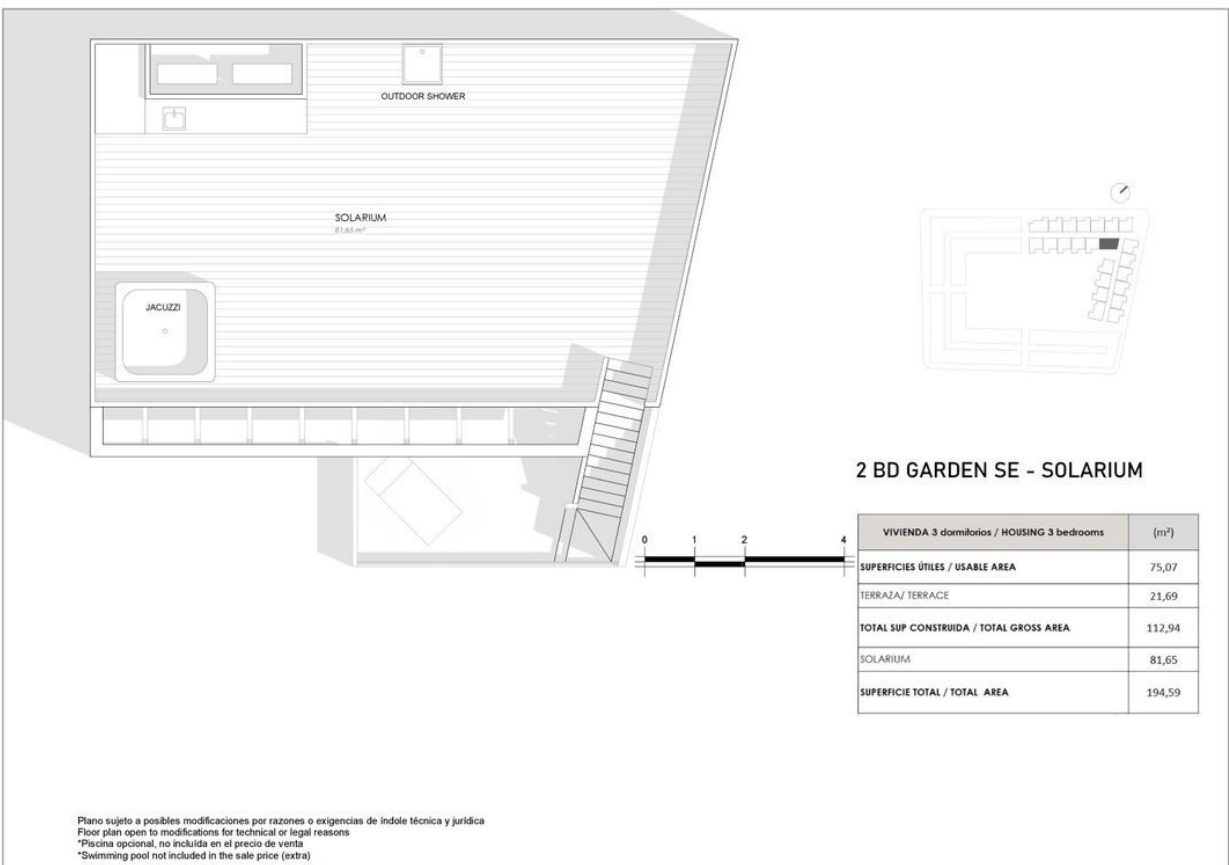

Playa : 200 m

Aeropuerto: 60 Km

PARKING NO. DE COCHES

: 1

JARDÍN Y TERRAZAS

- Terraza abierta
- Vallado

"OUR EXPERIENCE IS YOUR GUARANTEE"