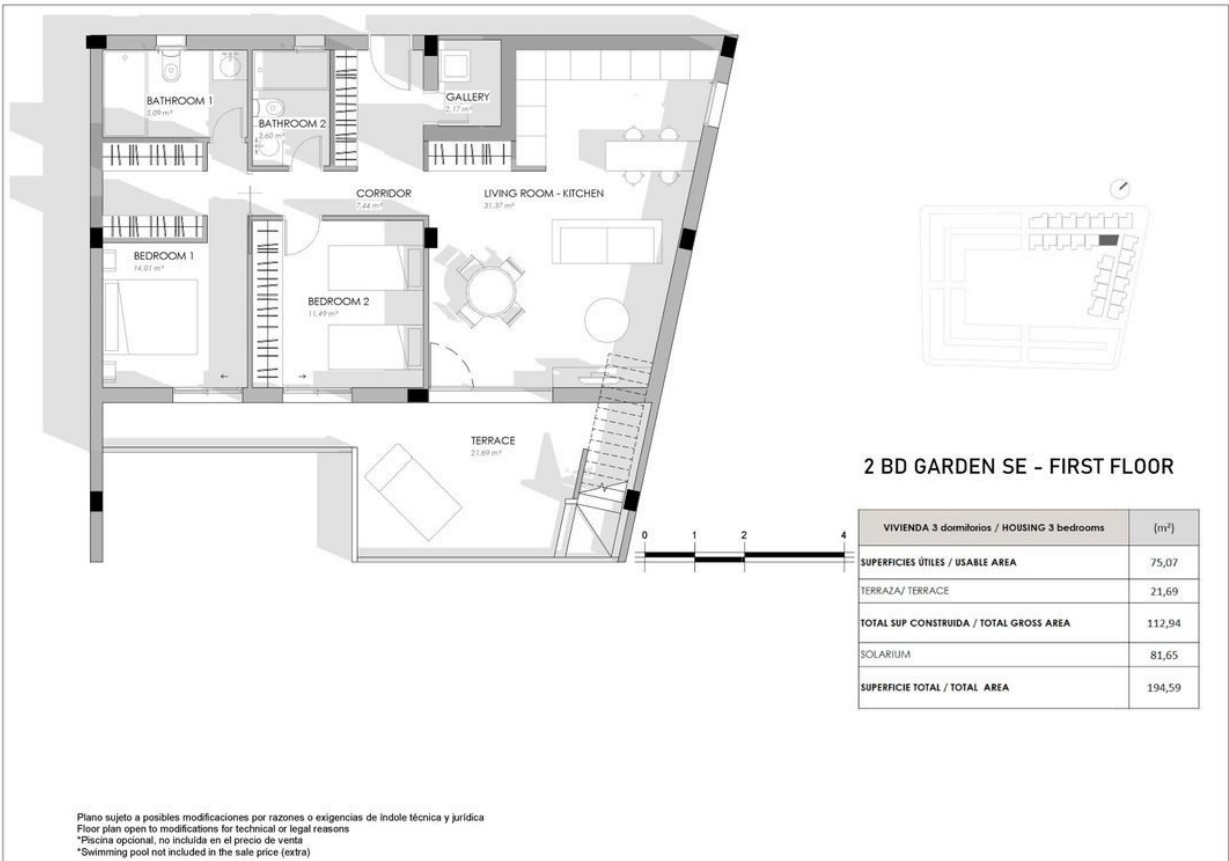

REF: # 9554

TORREVIEJA

INFO

PRECIO:	380.000 €
TIPO:	Apartamento
CIUDAD:	Torrevieja
HABITACIONES:	2
Baños:	2
Construidos (m2):	106
Parcela (m2):	-
Terraza (m2):	77
Años:	-
Planta:	-
MENSAJE	-

DESCRIPCION

BUNGALOW DE DISEÑO JUNTO AL MAR Residencial en zona de nuevo desarrollo a tan solo 250m del mar. Excelente ubicación muy cerca del centro urbano de Torrevieja y rodeado de servicios , tiendas y restaurantes. También se encuentra próximo el Hospital General de Torrevieja, y el puerto deportivo. Excelente residencial con un preciosa ajardinada , piscina y zona de fitness. Disfruta de este completo, moderno, y coqueto bungalow de diseño minimalista.

Playa : 200 m

Aeropuerto: 60 Km

PARKING NO. DE COCHES

: 1

JARDÍN Y TERRAZAS

- Terraza abierta
- Vallado

"OUR EXPERIENCE IS YOUR GUARANTEE"