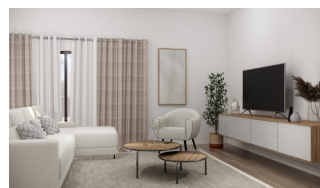

DESCRIPCION

ATICO DE OBRA NUEVA EN TORREVIEJA Magnifico edificio de obra nueva en La Mata, Torre Vieja. Modernos apartamentos de 2 dormitorios y ático de 3 dormitorios, todos con 2 baños, salón cocina en estilo moderno, dormitorio con mucha luz natural. Todos los apartamentos tienen acceso a la piscina privada en la terraza. Las propiedades tienen una excelente ubicación, a sólo 250 metros de la playa de La Mata. La Mata se encuentra cerca de la ciudad española de Torre Vieja, en la provincia de Alicante, en la Costa Blanca. Es conocida por su clima típicamente mediterráneo y la costa. Cuenta con paseos marítimos con complejos turísticos a lo largo de sus playas de arena. La playa de La Mata es la más larga de Torre Vieja y está rodeada de urbanizaciones.